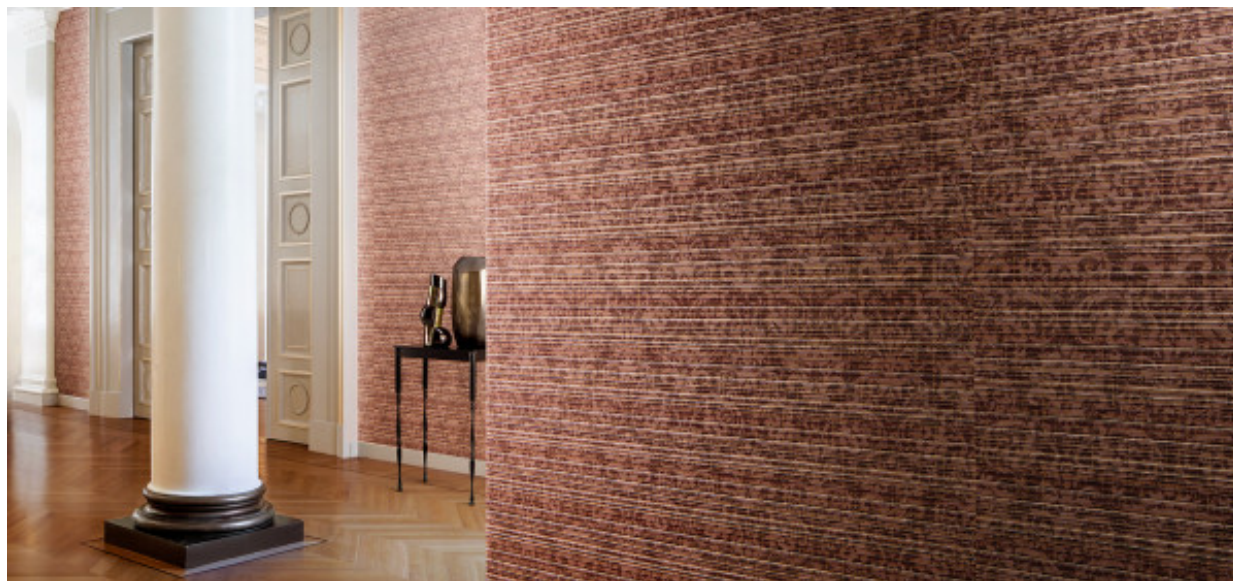

# Venetia

2615.60 - 2615.66

Produkt

**Okleina ścienna**

Powtórka wzoru szerokość

**34 cm, 13,4 inches**

Opis

**Kolorowe linie poziome z efektem ton w ton z  
ornamentalnym wzorem w tle**