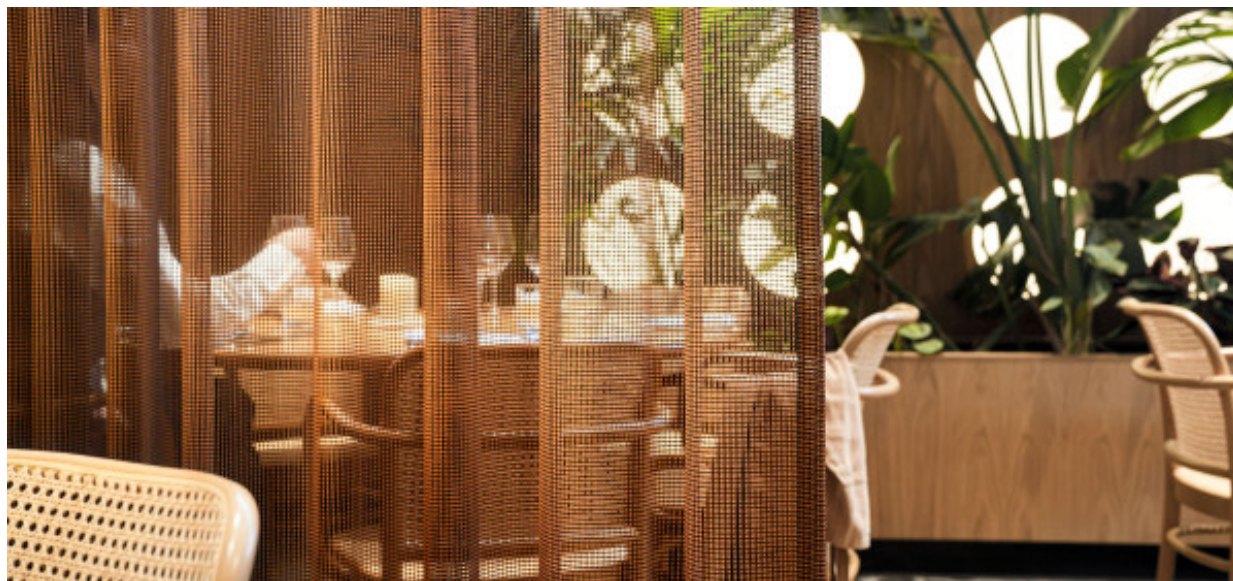

Teon

8085.01 - 8085.12

Produit

Tissus pour rideaux

Description

Tissu pour rideaux doux bicolore à hauteur de pièce dans un maillage ajouré à grande échelle

Composition

100% polyester FR

Largeur

± 306 cm, ± 121 inches

Poids

± 214 gr/m², ± 7 oz/yd¹

Confort Visuel & Thermique

EN 410/EN 14501

Test available

Non feu

NFPA 701 (meth. 1 or 2) , Pass

EN 13773 , Class 1

BS 5867-2 , Type C

NF P 92/503-507 , M1

DIN 4102 , B1

Übereinstimmung , Pass

UNI VF 8456-8457 , Classe 1

CAN/ULC S109 , Pass

IMO 2010 FTP part 7 , Pass

Résistance au frottement

ISO 105-X12

wet 5 (scale 1-5) / dry 5 (scale 1-5)

AATCC 8 (solids)

wet 4.5 (scale 1-5) / dry 4.5 (scale 1-5)

Solidité lumière

ISO 105-B02

6 (scale 1-8)

AATCC 16.2 option 1 or 16.3 opt 3

4.5 (scale 1-5)

Étiquettes

Baustoffklasse schwerentflammbar
DIN 4102, B1

Entretien & Maintenance

Rétrécissement

Shrinkage 30° warp -2.6% / weft -1%