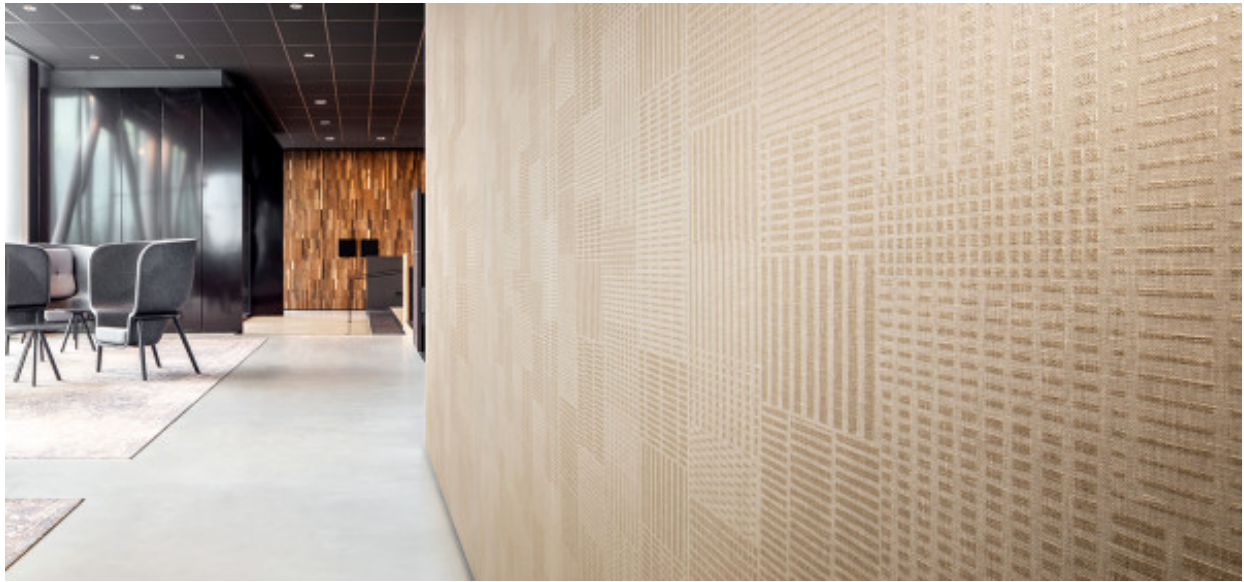

# Spira

2616.00 - 2616.06

Produto

**Revestimento mural**

Repetição do padrão largura

**68 cm, 26,8 inches**

Descrição

**Blocos, linhas e superfícies combinados num mosaico gráfico**

Repetição do padrão altura

**50 cm, 19,7 inches**

Composição

**100% linho sobre um suporte em papel**

Resistência ao fogo

**EN 13501 , B, s2 - d0  
ASTM E84 , Pass, A**

Largura

**± 137 cm, ± 54 inches**