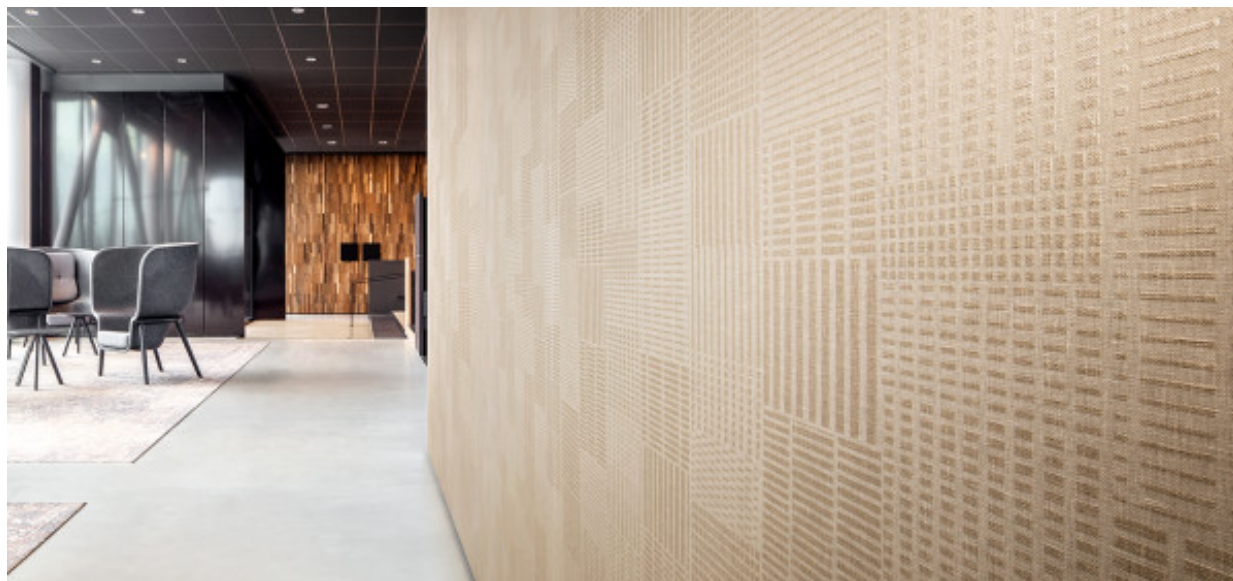

## Produkt

**Okleina ścienna**

Powtórka wzoru szerokość

**68 cm, 26,8 inches**

## Opis

**Czworokąty, linie i gładkie powierzchnie połączone ze sobą w mozaikową grafikę**

Powtórka wzoru wysokość

**50 cm, 19,7 inches**