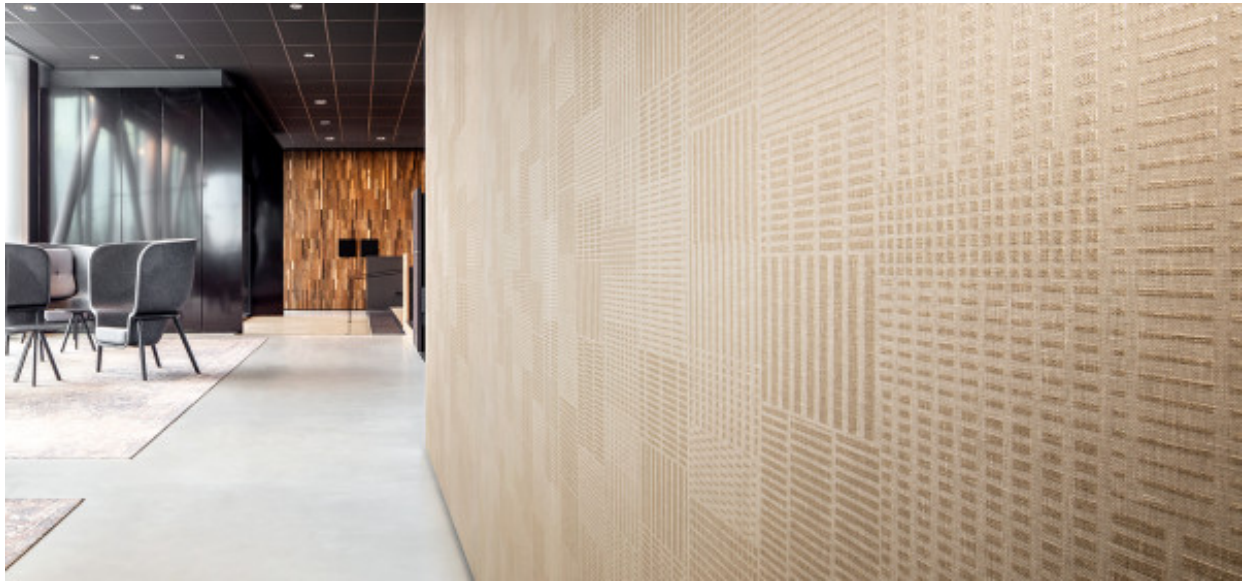

Spira

2616.00 - 2616.06

Product

Wandbekleding

Omschrijving

Blokken, lijnen en vlakken gecombineerd tot grafisch mozaïek

Samenstelling

100% linnen op een papieren drager

Breedte

± 137 cm, ± 54 inches

Gewicht

± 438 gr/m², ± 19 oz/yd²

Rapport breedte

68 cm, 26,8 inches

Rapport hoogte

50 cm, 19,7 inches