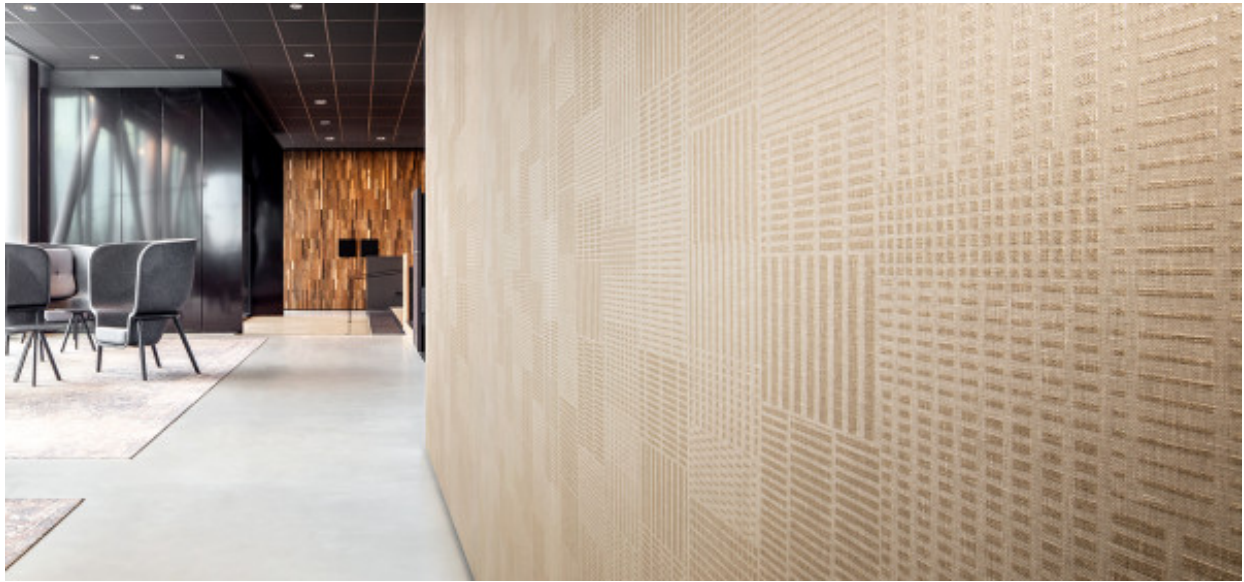

Spira

2616.00 - 2616.06

Producto

Revestimiento mural

Patrón repetición anchura

68 cm, 26,8 inches

Descripción

Combinación de bloques, líneas y planos para formar un mosaico gráfico

Patrón repetición altura

50 cm, 19,7 inches

Composición

100% lino en soporte de papel

Combustión retardada

**EN 13501 , B, s2 - d0
ASTM E84 , Pass, A**

Anchura

± 137 cm, ± 54 inches