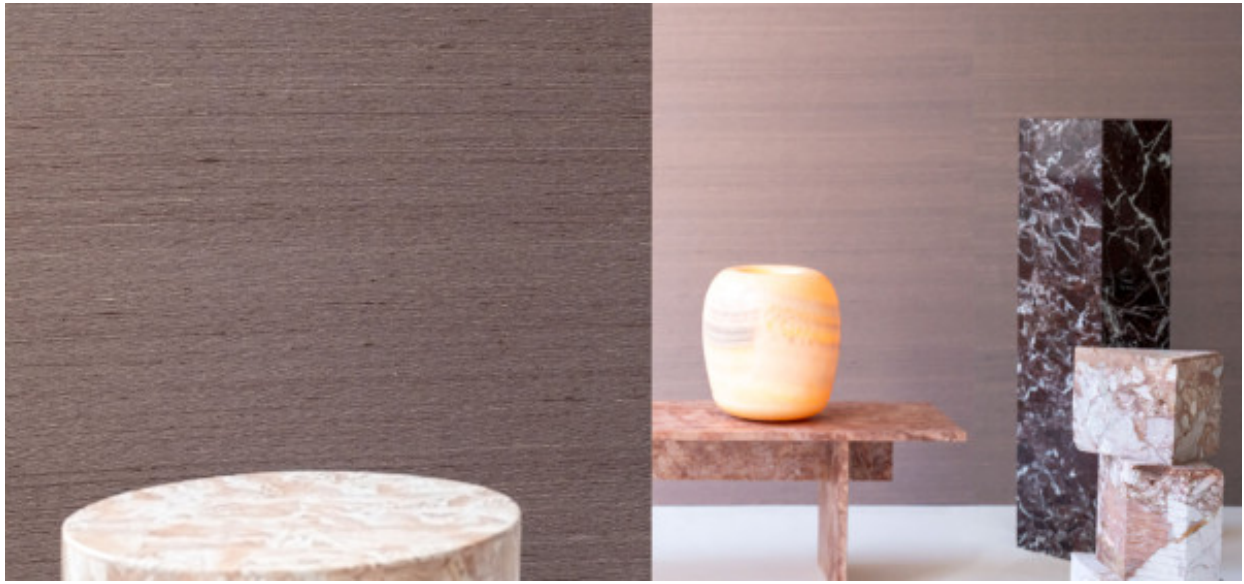

# Sinkiang

2105.01 – 2105.09

产品  
墙布

描述  
横向不规则哑光双色调的100%天然纯真丝织物墙布

成分  
100% silk on a non-woven backing

宽幅  
± 130 cm, ± 51 inches

重量  
± 230 gr/m<sup>2</sup>, ± 10 oz/yd<sup>1</sup>

阻燃  
EN 13501 , B, s1 - d0  
ASTM E84 , Pass, A  
IMO 2010 FTP part 2-5 , Pass