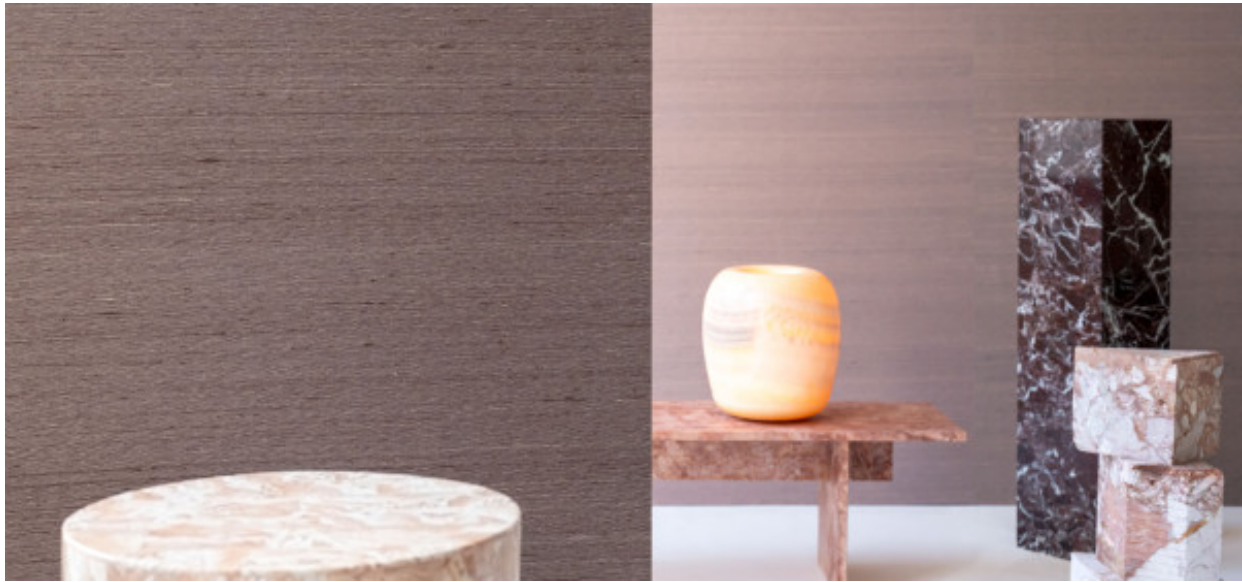

Sinkiang

2105.01 – 2105.09

Prodotto

Rivestimenti murali

Descrizione

Rivestimento murale in 100% seta, aspetto opaco e fiammatura orizzontale con tonalità irregolari

Composizione

100% silk on a non-woven backing