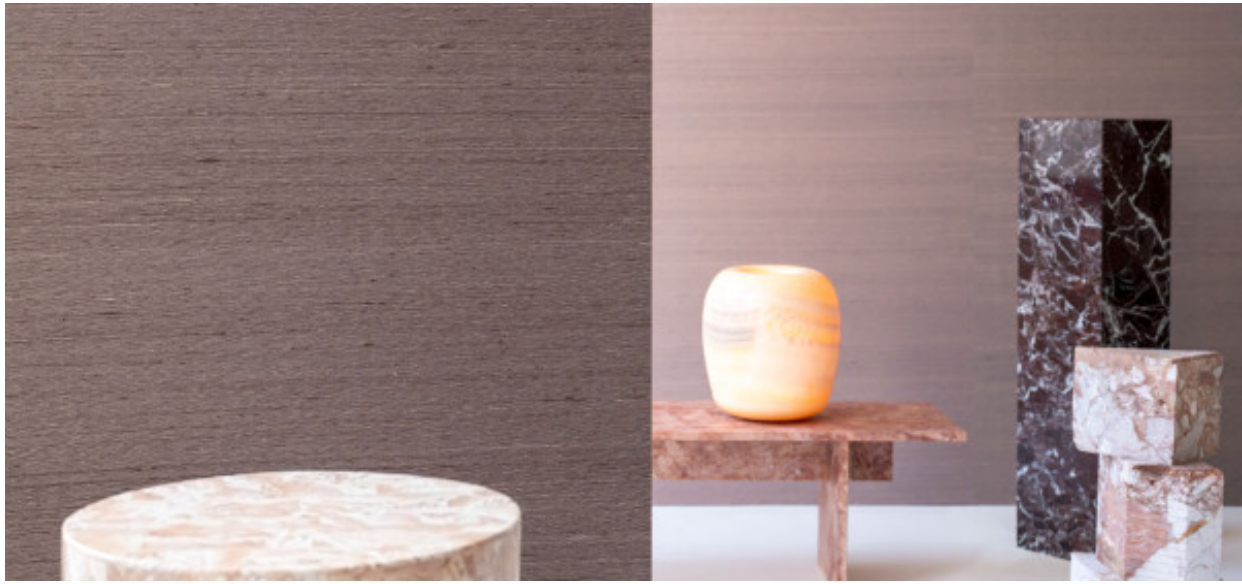

Sinkiang

2105.01 – 2105.09

Produit

Revêtement mural

Description

Revêtement mural en 100 % soie brute avec un aspect mat, irrégulier et bicolore, réalisé à la main à l'aide d'un fil de trame horizontal

Composition