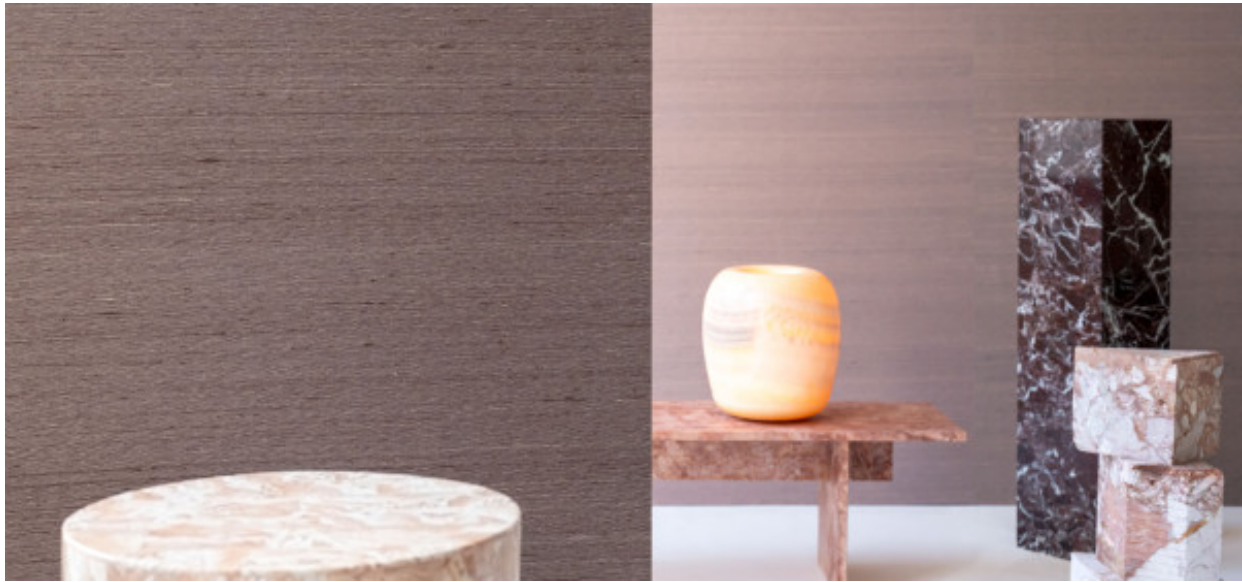

Sinkiang

2105.01 – 2105.09

Producto

Revestimiento mural

Descripción

Revestimiento mural de 100 % seda rugosa con un aspecto mate bitonal irregular y artesanal al usar un hilo flameado horizontal

Composición

100% silk on a non-woven backing

Anchura

± 130 cm, ± 51 inches

Peso

± 230 gr/m², ± 10 oz/yd¹

Combustión retardada

EN 13501 , B, s1 - d0

ASTM E84 , Pass, A

IMO 2010 FTP part 2-5 , Pass

Insensibilidad a la luz

ISO 105-B02

6 (scale 1-8)

AATCC 16.2 opt. 1 or 3 / FTM 191A, meth. 5660

4.5 (scale 1-5)

Etiquetas