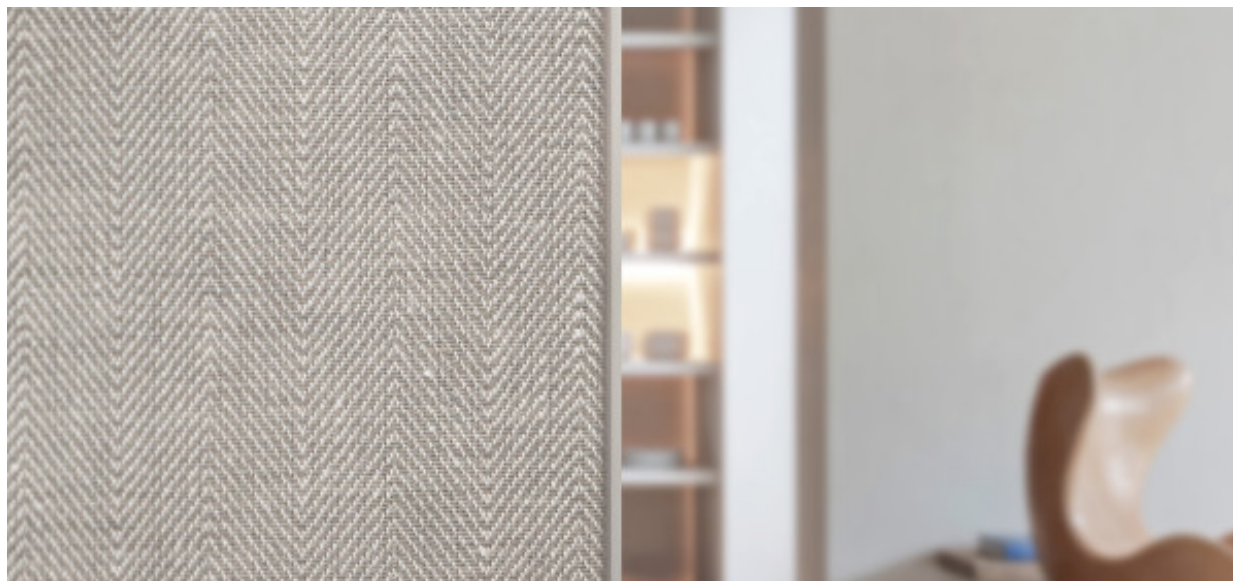

## Produkt

**Okleina ścienna**

## Opis

**Lniana tkanina z drobno tkanym pionowym wzorem w jodełkę**