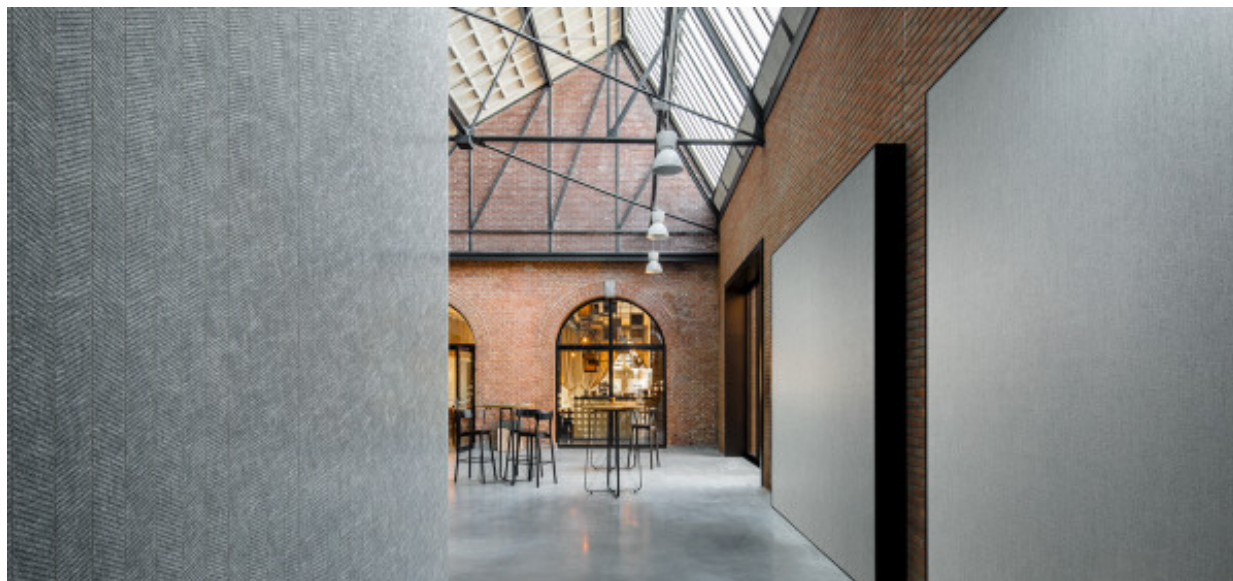

Montresor

2616.70 - 2616.74

Produto
Revestimento mural

Repetição do padrão largura
6,5 cm, 2,6 inches

Descrição
Estrutura rústica em espinha de peixe com brilho subtil

Resistência ao fogo
**EN 13501 , B, s1 - d0
ASTM E84 , Pass, A**

Composição
60% popa de madeira / 40% poliéster sobre um suporte em papel

Marcas de qualidade

Largura
± 137 cm, ± 54 inches

Peso
± 321 gr/m², ± 14 oz/yd²

Montresor

2616.70 - 2616.74

2616.70

2616.71