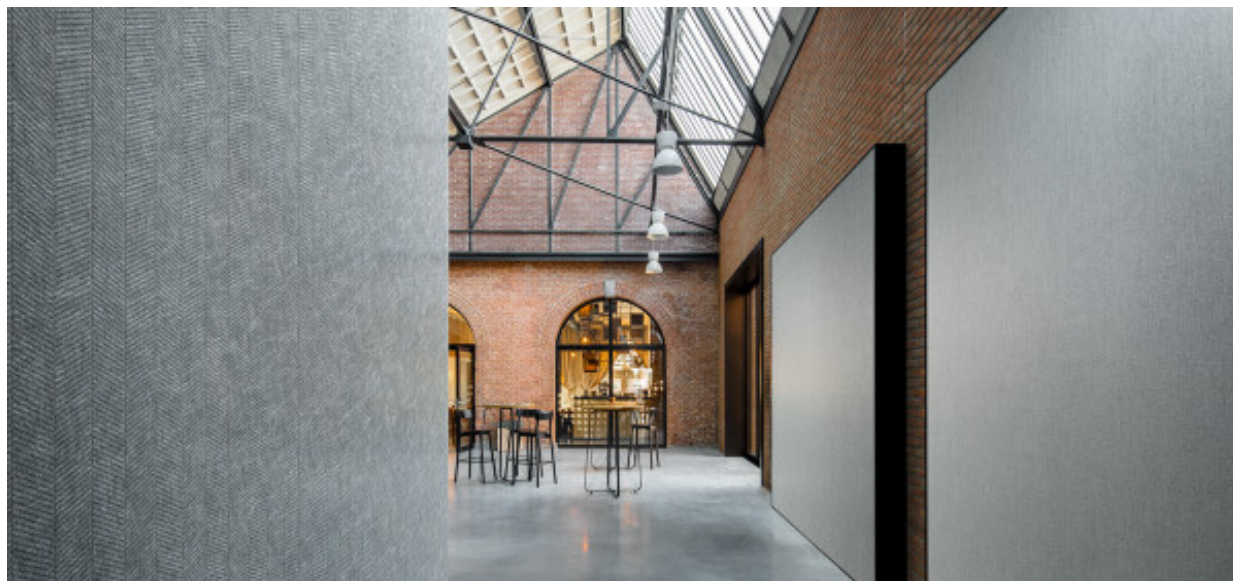

Montresor

2616.70 - 2616.74

Produkt

Okleina ścienna

Powtórka wzoru szerokość

6,5 cm, 2,6 inches

Opis

Wyrazista struktura w jodełkę z subtelnym połyskiem