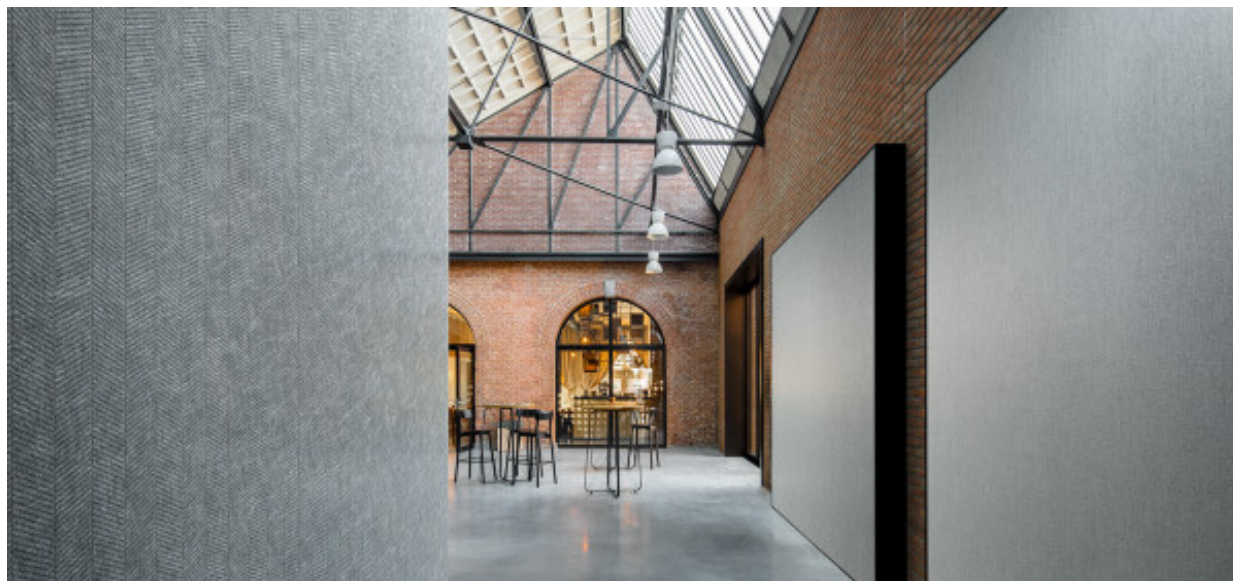

Montresor

2616.70 - 2616.74

Product
Wandbekleding

Omschrijving
Grove visgraat structuur met subtiële glans

Samenstelling
60% houtpulp / 40% polyester op een papieren drager

Breedte
± 137 cm, ± 54 inches

Gewicht
± 321 gr/m², ± 14 oz/yd²