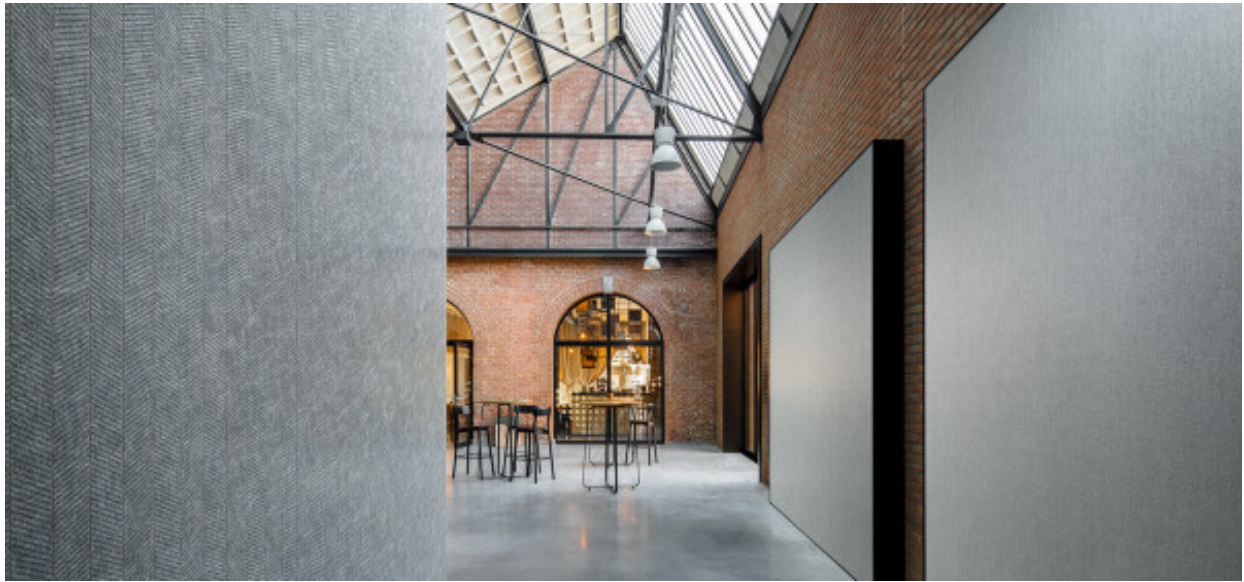

# Montresor

2616.70 - 2616.74

Prodotto  
**Rivestimenti murali**

Descrizione  
**Struttura grezza a spina di pesce**

Composizione  
**60% pasta di legno / 40% poliestere su un supporto in carta**

Larghezza  
**± 137 cm, ± 54 inches**