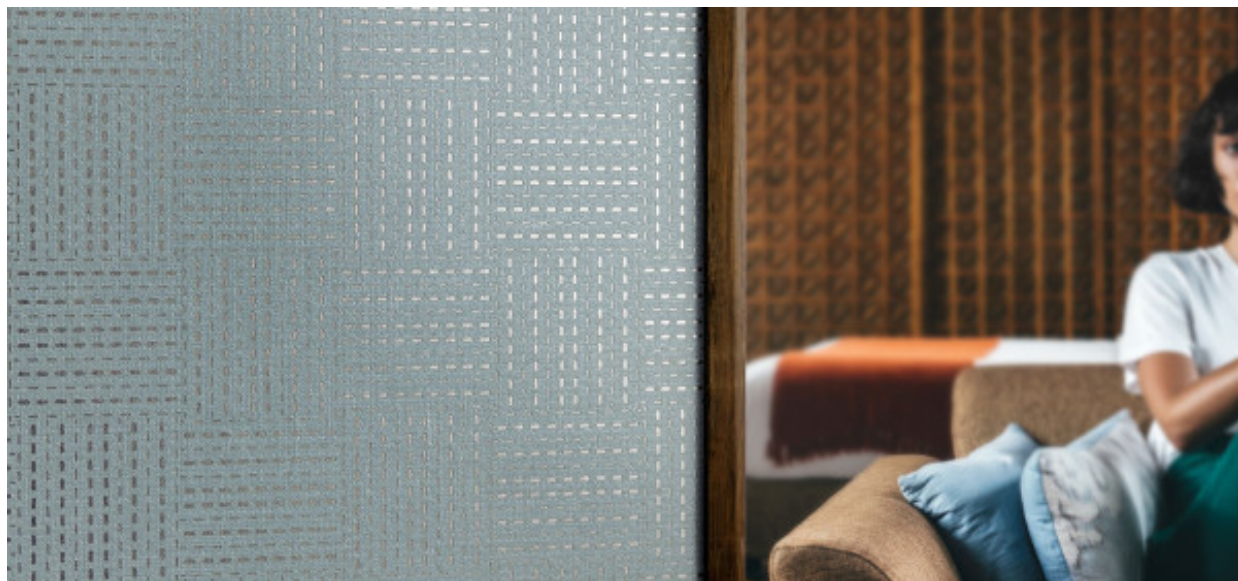

# Meshlin

2621.80 – 2621.84

Produkt

**Okleina ścienna**

Powtórka wzoru szerokość

**13,7 cm, 5,4 inches**

Opis

**Len z metalicznym wzorem w mozaikę z widocznym szwem**

Powtórka wzoru wysokość

**13,7 cm, 5,4 inches**

Skład

**100% len na nośniku papierowym**

Odporność ogniowa

**EN 13501 , B, s1 - d0  
ASTM E84 , Pass, A**

Szerokość

**± 137 cm, ± 54 inches**