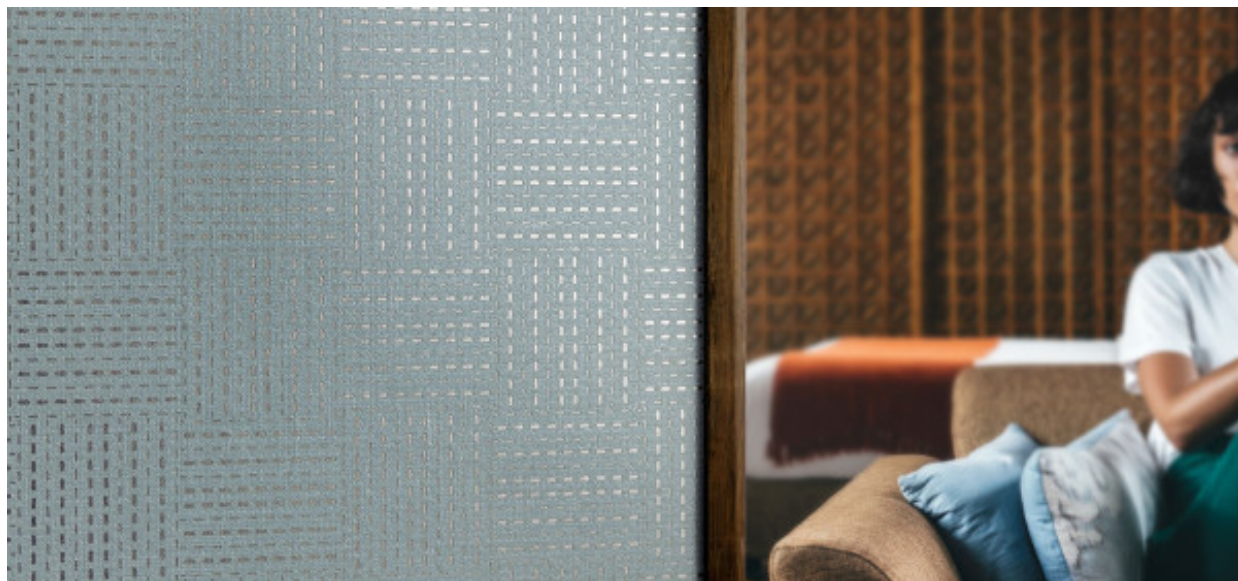

Meshlin

2621.80 – 2621.84

Prodotto
Rivestimenti murali

Descrizione
Pattern metallico a riquadri effetto impuntura
su sfondo in lino

Composizione
100% lino su un supporto in carta

Larghezza
± 137 cm, ± 54 inches