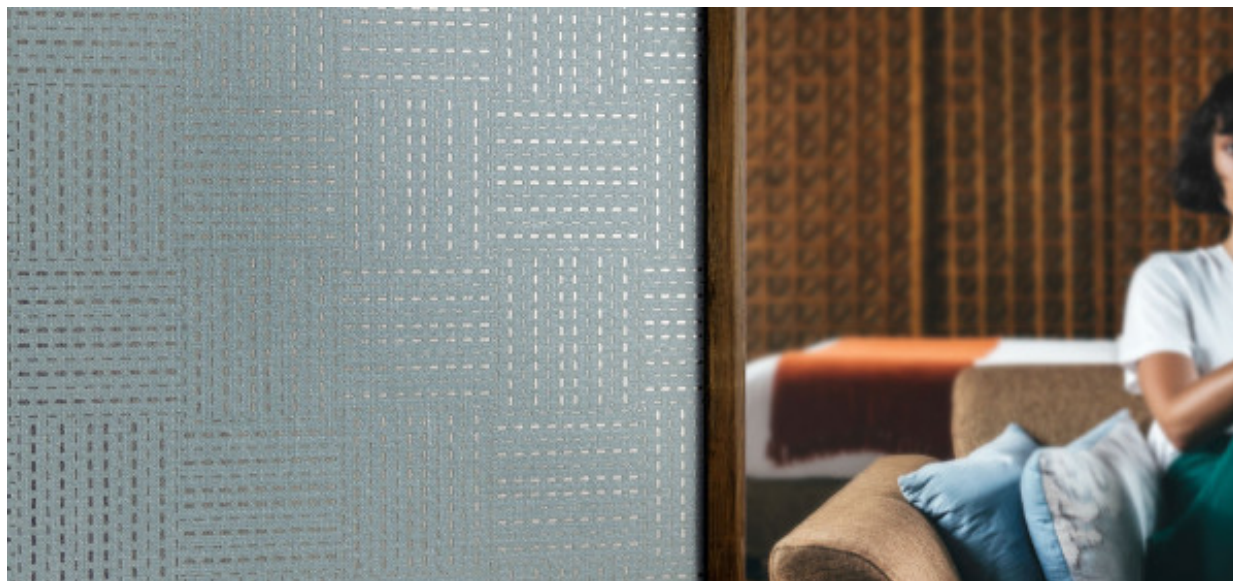

Meshlin

2621.80 – 2621.84

Producto

Revestimiento mural

Patrón repetición anchura

13,7 cm, 5,4 inches

Descripción

Patrón de cuadros gráficos y metálicos con efecto óptico de prespuntos sobre superficie de lino

Patrón repetición altura

13,7 cm, 5,4 inches

Composición

100% lino en soporte de papel

Combustión retardada

**EN 13501 , B, s1 - d0
ASTM E84 , Pass, A**

Anchura

± 137 cm, ± 54 inches