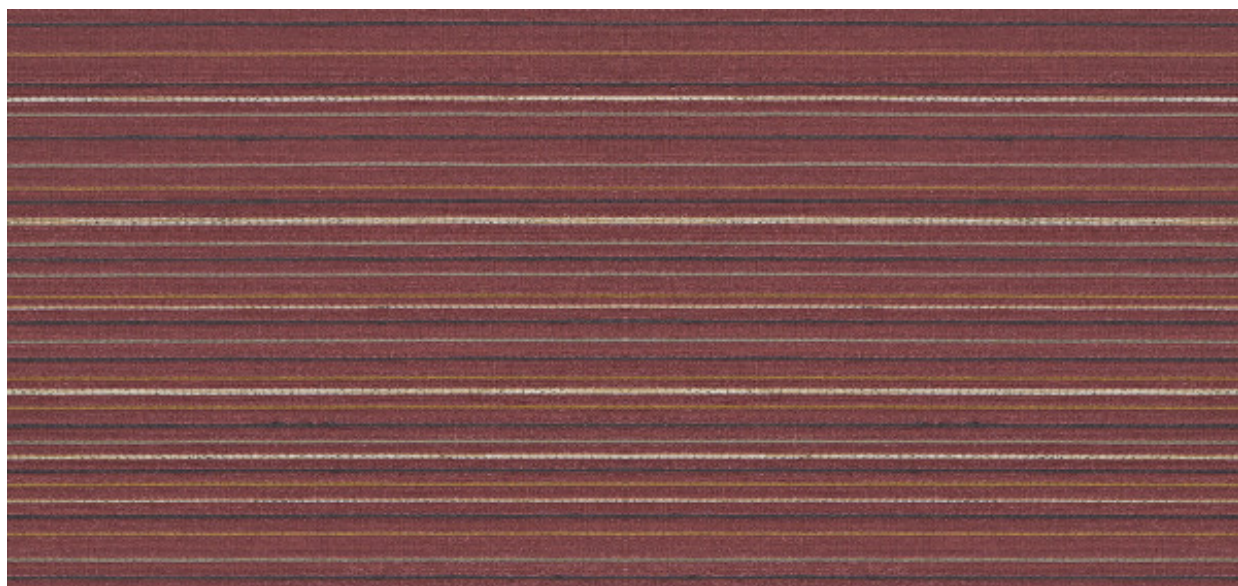

Luxura

2614.70 - 2614.76

产品
墙布

描述
同色系水平线条

成分
75%亚麻, 15%聚酯, 10%黏胶, 纸底

宽幅
± 137 cm, ± 54 inches

重量
± 234 gr/m², ± 10 oz/yd¹

阻燃
EN 13501 , B, s2 - d0
ASTM E84 , Pass, A

标签

Luxura

2614.70 - 2614.76

2614.76

2614.72

2614.75

2614.73

2614.71