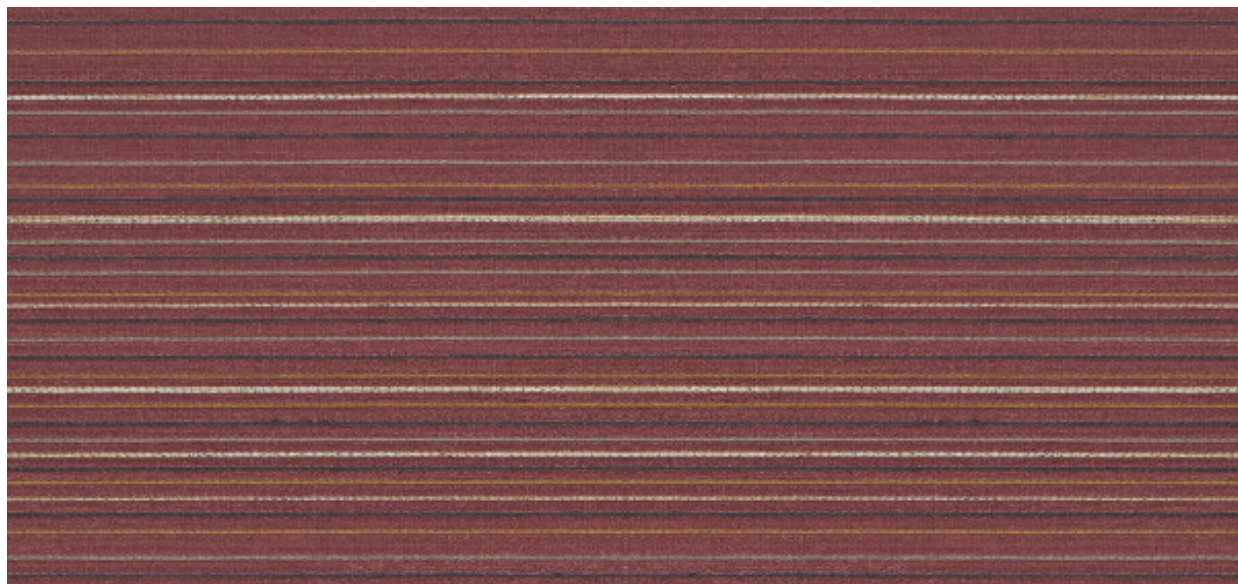

Luxura

2614.70 - 2614.76

Produkt

Okleina ścienna

Opis

Kolorowe linie poziome z efektem ton w ton

Skład

75% len / 15% poliester / 10% wiskoza na nośniku papierowym

Luxura

2614.70 - 2614.76

2614.76

2614.72

2614.75

2614.73

2614.71

2614.70