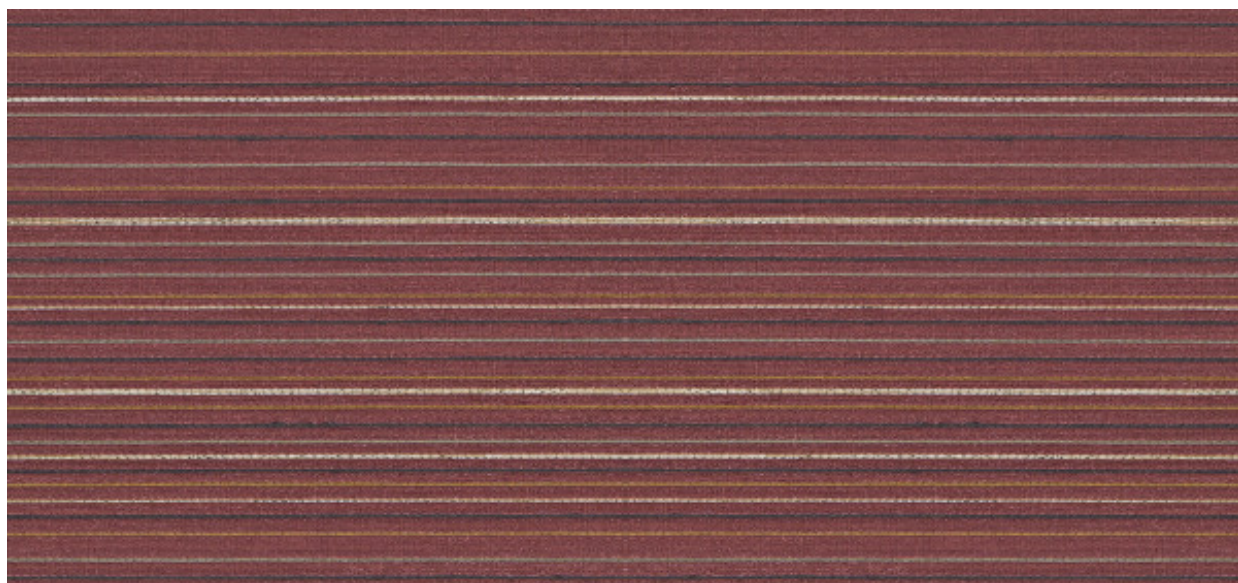

# Luxura

2614.70 - 2614.76

Product

**Wandbekleding**

Omschrijving

**Ton-sur-ton gekleurde horizontale lijnen**

Samenstelling

**75% linnen / 15% polyester / 10% viscose op een papieren drager**

# Luxura

2614.70 - 2614.76

---

2614.76

2614.72

2614.75

2614.73

2614.71