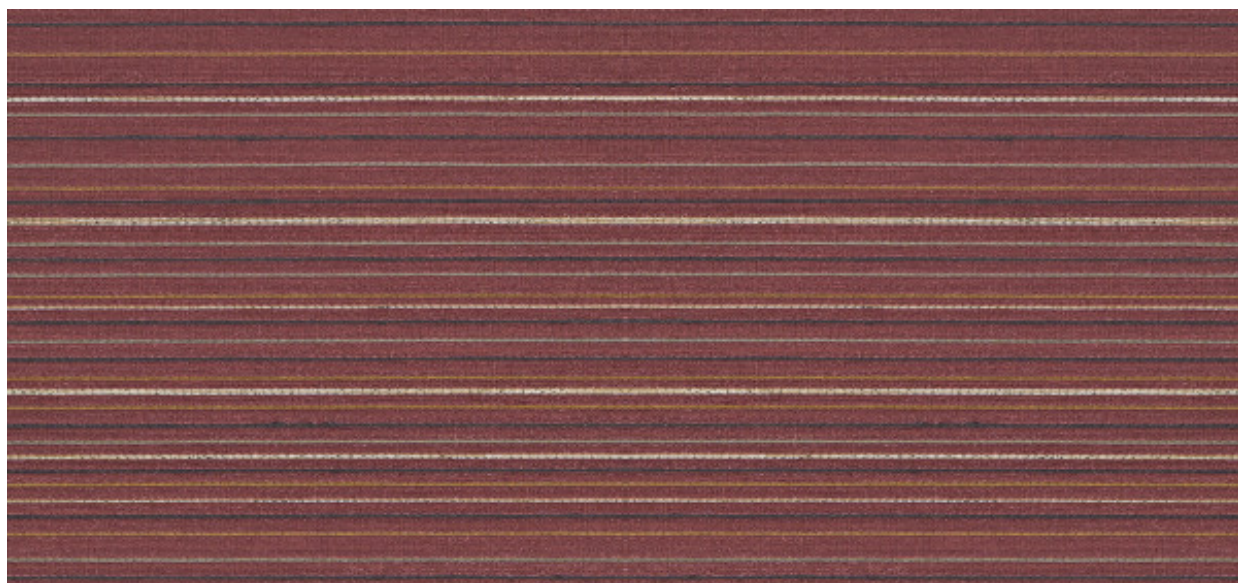

# Luxura

2614.70 - 2614.76

Prodotto  
**Rivestimenti murali**

Descrizione  
**Righe orizzontali colorate tono su tono**

Composizione  
**75% lino / 15% poliestere / 10% viscosa su un supporto in carta**

Larghezza  
**± 137 cm, ± 54 inches**

# Luxura

2614.70 - 2614.76

---

2614.76

2614.72

2614.75

2614.73

2614.71