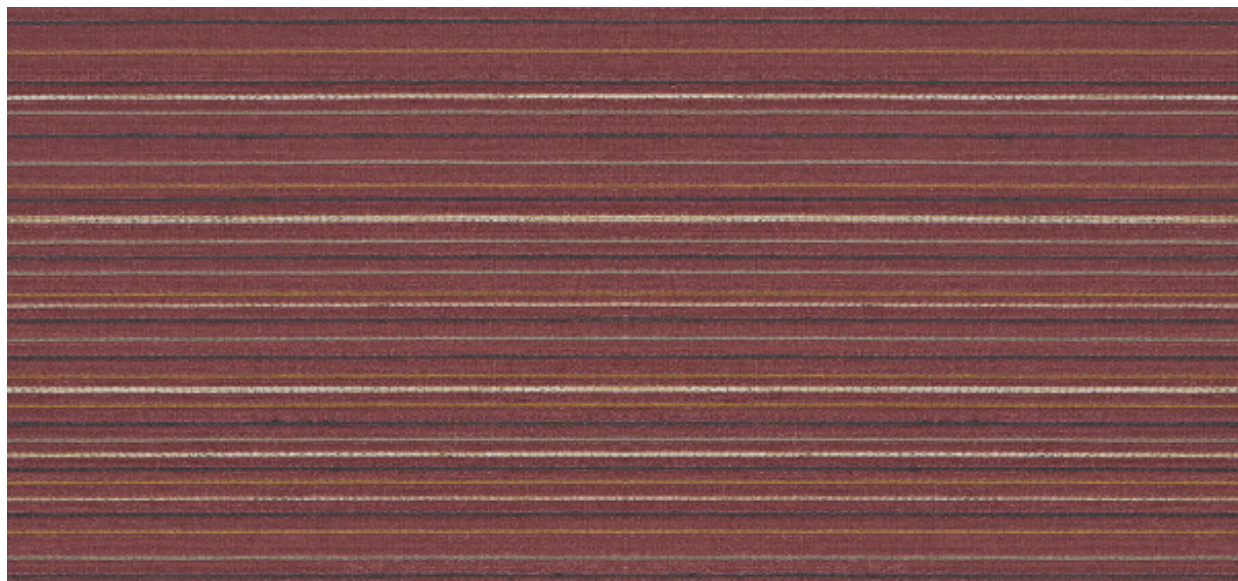

Luxura

2614.70 - 2614.76

Producto

Revestimiento mural

Descripción

Líneas horizontales con color tono sobre tono

Composición

75% lino / 15% poliéster / 10% viscosa en soporte de papel

Luxura

2614.70 - 2614.76

2614.76

2614.72

2614.75

2614.73

2614.71

2614.70