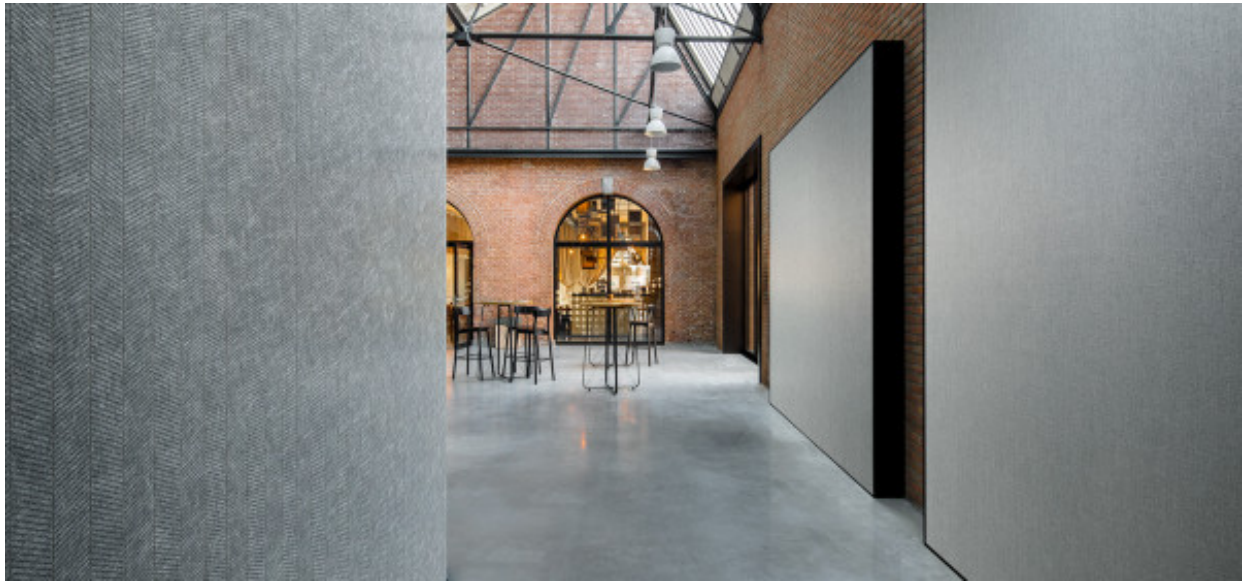

# Lino

2618.50 - 2618.59

Product  
**Wandbekleding**

Omschrijving  
**Linnen look**

Samenstelling  
**70% houtpulp / 30% polyester op een papieren drager**

Breedte  
**± 137 cm, ± 54 inches**

Gewicht  
**± 161 gr/m<sup>2</sup>, ± 7 oz/yd<sup>1</sup>**