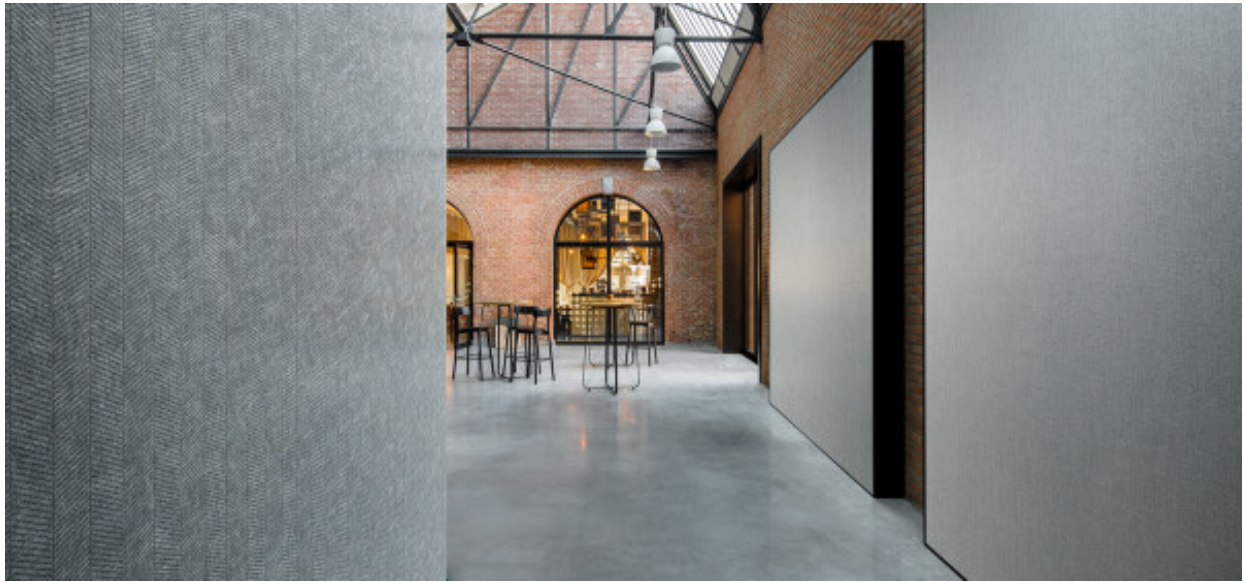

Lino

2618.50 - 2618.59

Produit
Revêtement mural

Description
Un aspect lin

Composition
70% pulpe de bois / 30% polyester sur support papier

Largeur
± 137 cm, ± 54 inches

Poids
± 161 gr/m², ± 7 oz/yd¹

Non feu
**EN 13501 , B, s2 - d0
ASTM E84 , Pass, A**