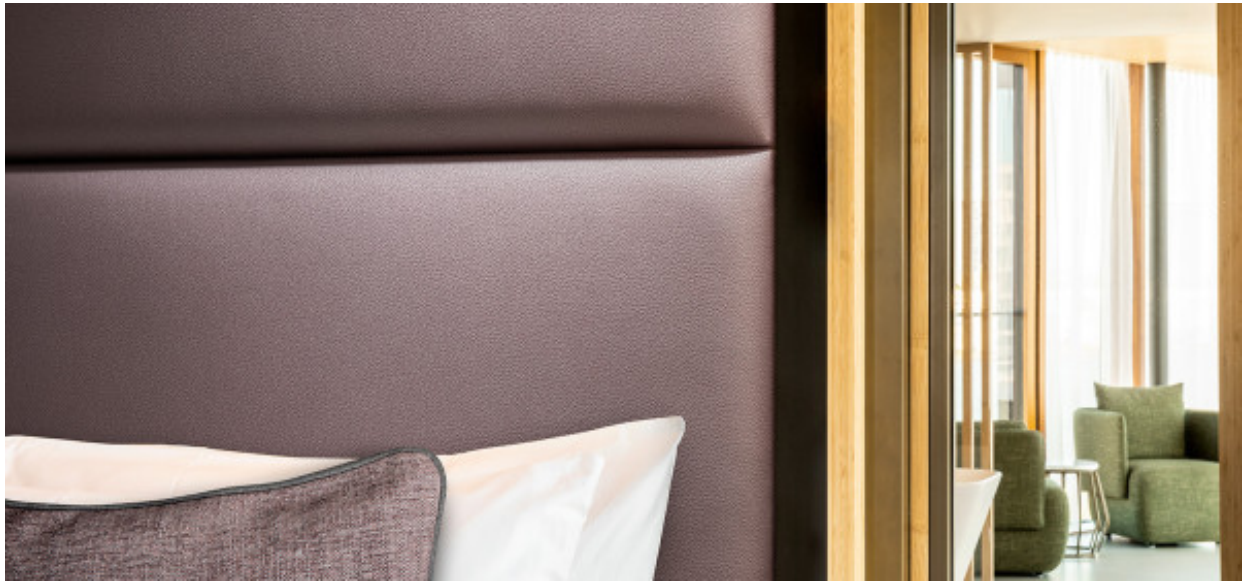

Leone Plus

7054.01 - 7054.26

Product

Meubelbekleding

Omschrijving

Uni leernerf

Samenstelling

Geschuimde vinyl, katoen/polyester backing