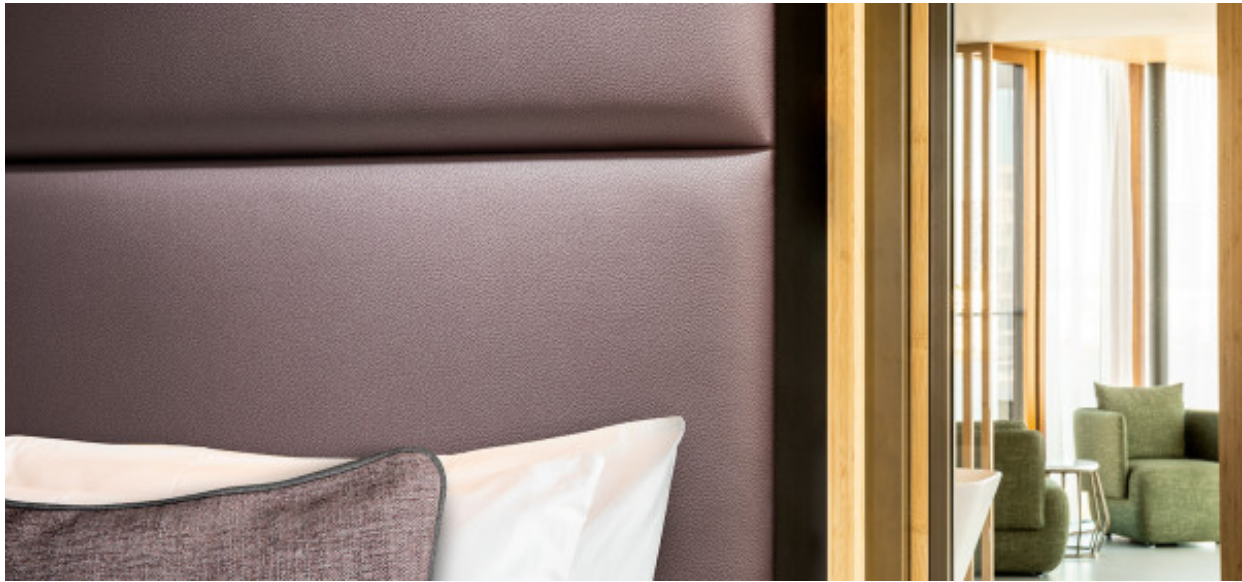

Leone Plus

7054.01 - 7054.26

Producto

Tapicerías

Descripción

Textura de piel lisa

Composición

Espuma de vinilo, soporte de algodón/poliéster