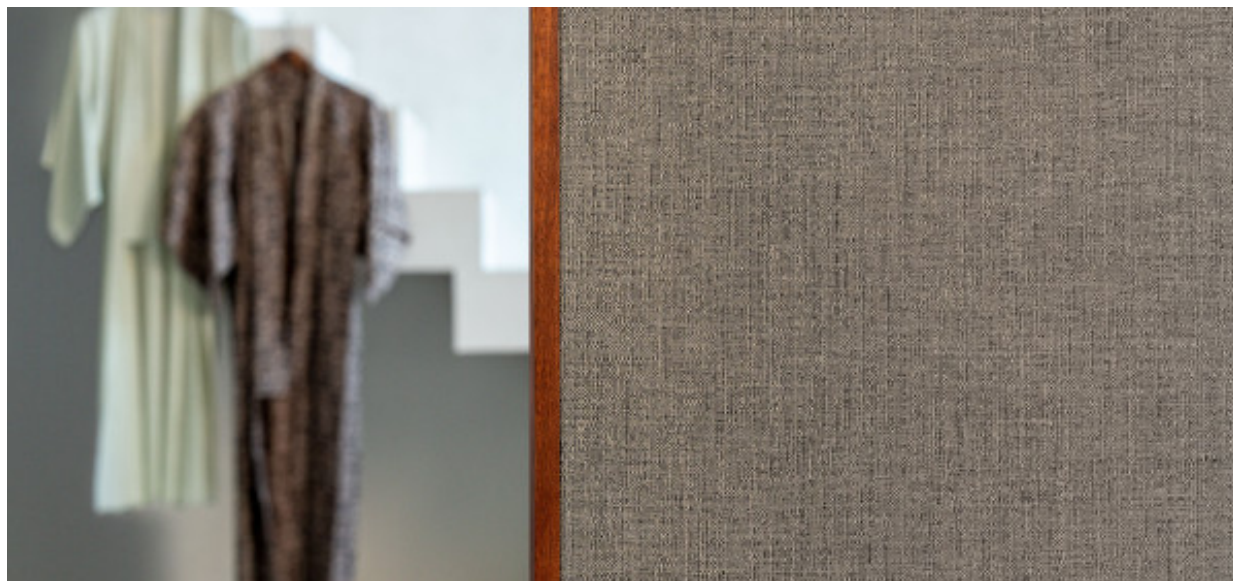

Ladon

2101.01 – 2101.09

Produto

Revestimento mural

Descrição

Revestimento mural FR em poliéster tecido inspirado no linho, com uma estrutura não direcional, irregular e trabalhada em tons neutros suaves

Composição

100% polyester FR on a non-woven backing

Largura

± 134 cm, ± 53 inches

Peso

± 310 gr/m², ± 13 oz/yd¹

Resistência ao fogo

EN 13501 , B, s1 - d0

ASTM E84 , Pass, A

Resistência à luz

ISO 105-B02

7-8 (scale 1-8)

AATCC 16.2 opt. 1 or 3 / FTM 191A, meth. 5660

5 (scale 1-5)

Marcas de qualidade