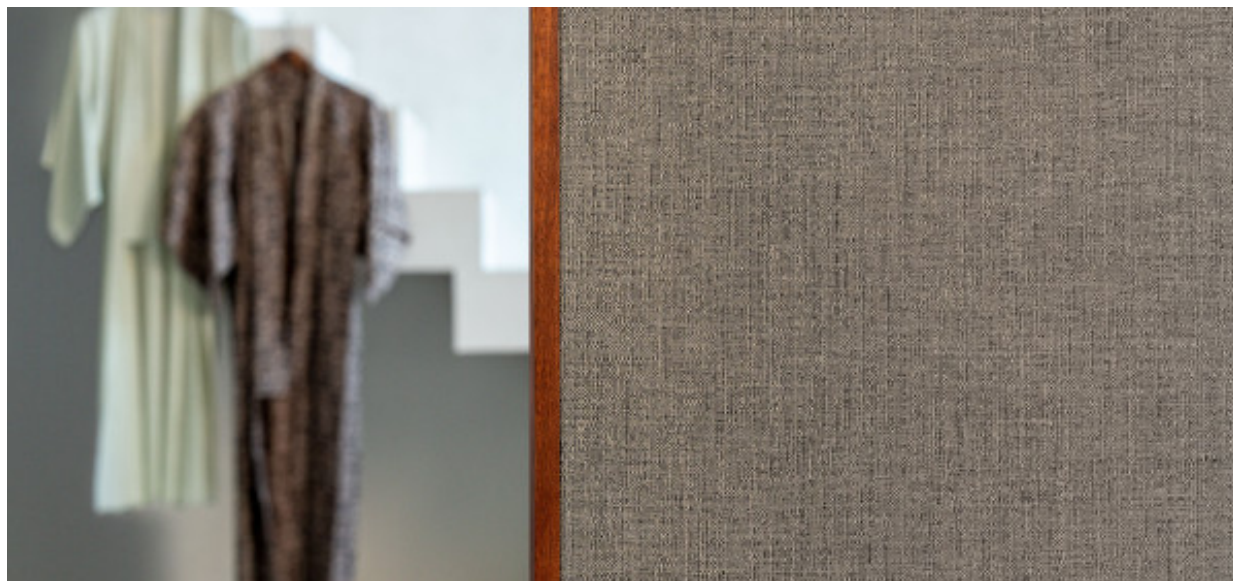

Ladon

2101.01 – 2101.09

Prodotto

Rivestimenti murali

Descrizione

Rivestimento murale in poliestere FR ispirato al lino e alle trame Jacquard. Toni neutri mélange

Composizione

100% polyester FR on a non-woven backing

Larghezza

± 134 cm, ± 53 inches

Peso

± 310 gr/m², ± 13 oz/yd²

Resistenza al fuoco

EN 13501 , B, s1 - d0

ASTM E84 , Pass, A

Resistenza alla luce

ISO 105-B02

7-8 (scale 1-8)

AATCC 16.2 opt. 1 or 3 / FTM 191A, meth. 5660

5 (scale 1-5)

Etichette