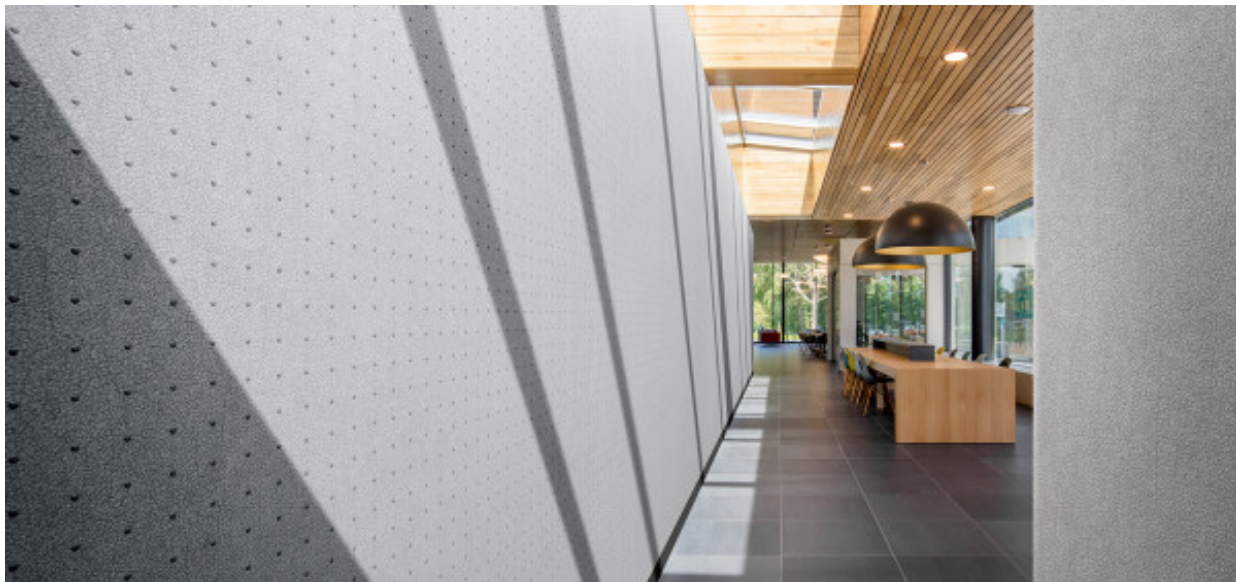

# Kai

2616.80 - 2616.84

Product  
**Wandbekleding**

Omschrijving  
**Leer look met grafisch puntje in metallic**

Samenstelling  
**70% houtpulp / 30% polyester op een papieren drager**

Breedte  
**± 137 cm, ± 54 inches**