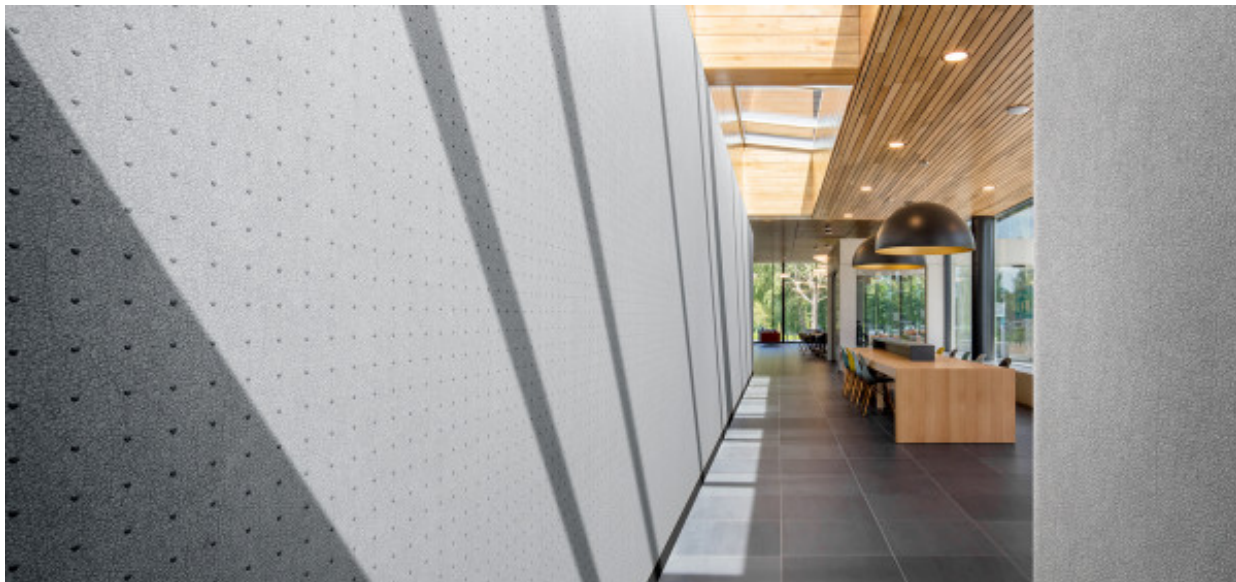

Kai

2616.80 - 2616.84

Prodotto
Rivestimenti murali

Descrizione
Effetto pelle con decoro puntinato

Composizione
70% pasta di legno / 30% poliestere su un supporto in carta

Larghezza
± 137 cm, ± 54 inches

Peso
± 161 gr/m², ± 7 oz/yd¹