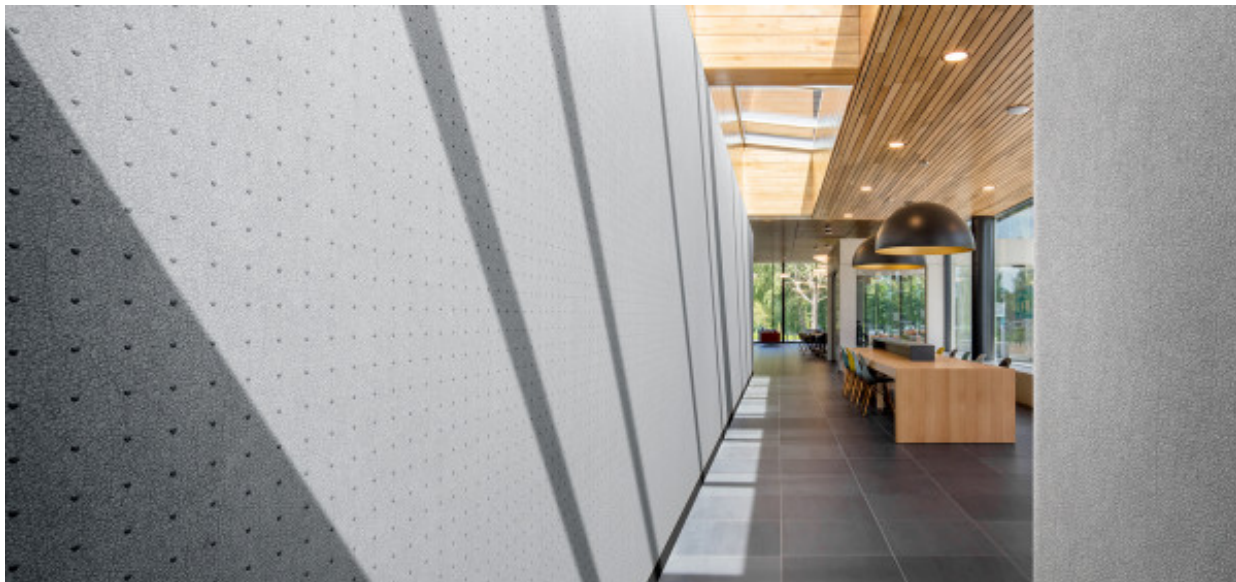

Kai

2616.80 - 2616.84

Produkt
Wandbekleidung

Beschreibung
Lederoptik mit Metallic-Grafikpunkt

Zusammensetzung
**70% Zellstoff / 30% Polyester auf einem
Papierträger**

Breite
± 137 cm, ± 54 inches

Gewicht
± 161 gr/m², ± 7 oz/yd¹

Rapport breite
2,9 cm, 1,1 inches

Rapport höhe
2,9 cm, 1,1 inches

Brandschutzklasse
**EN 13501 , B, s2 - d0
ASTM E84 , Pass, A**

Labels

Kai

2616.80 - 2616.84

2616.80

2616.81