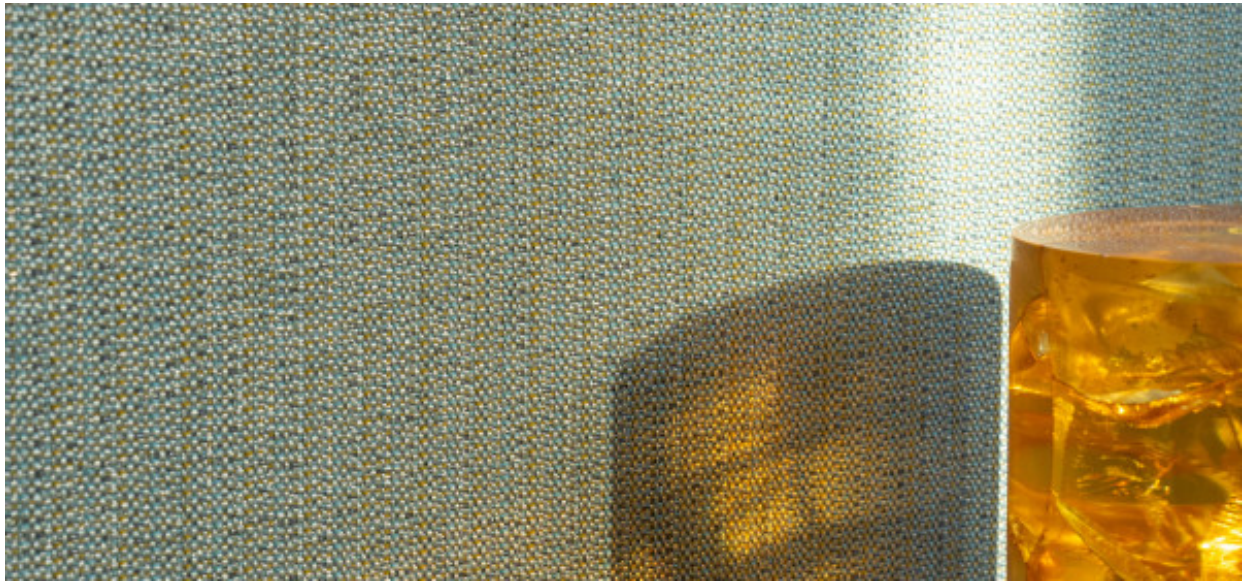

Jewel

2110.01 – 2110.13

Produto

Revestimento mural

Descrição

Revestimento mural multicolorido em fio de fita de polietileno com conteúdo reciclado pós-consumo, com um efeito de riscas verticais e irregulares

Composição

82% polyethylene / 18% recycled polyester on a non-woven backing

Largura

± 134 cm, ± 53 inches

Peso

± 310 gr/m², ± 13 oz/yd¹

Resistência ao fogo

EN 13501 , B, s1 - d0