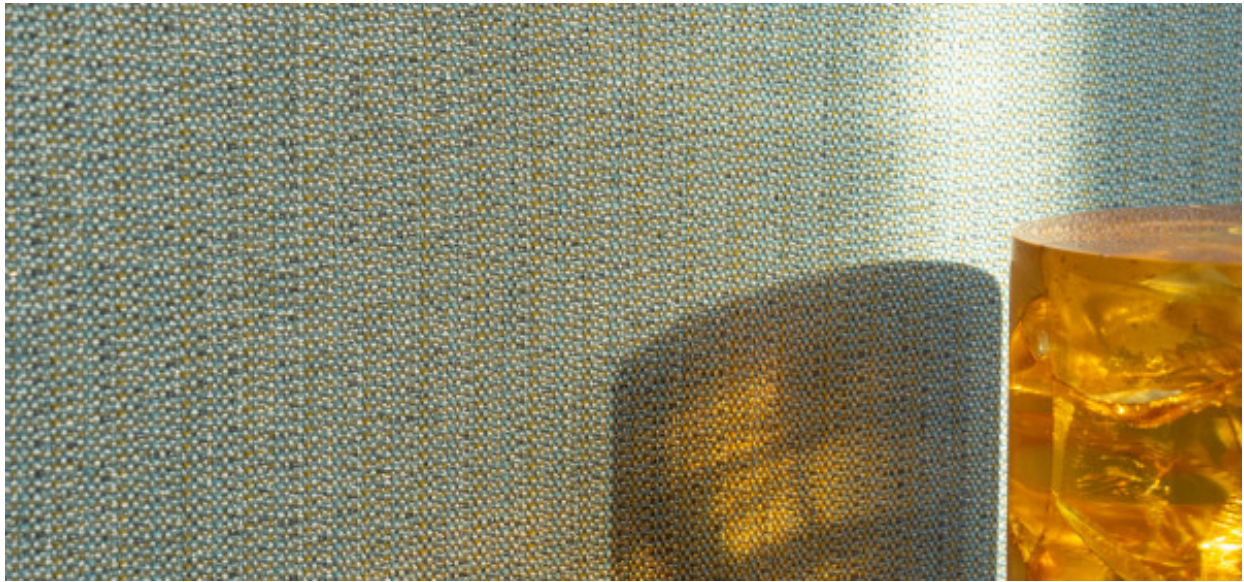

# Jewel

2110.01 – 2110.13

## Producto

**Revestimiento mural**

## Descripción

**Revestimiento mural multicolor de hilo de cinta de polietileno con contenido reciclado derivado del consumo con efecto de rayas verticales irregulares**