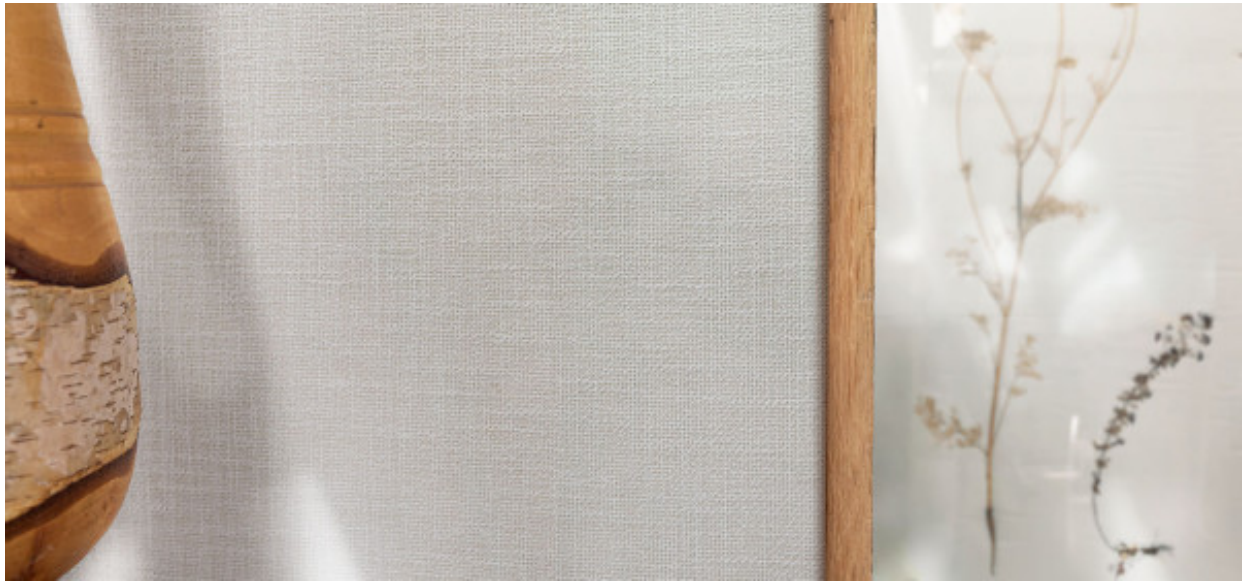

Ethnic Lino

2620.70 – 2620.74

Produit

Revêtement mural

Description

**Mélange de lin et de fil bouclé épais,
grossièrement tissé à la main**

Composition

**52% lin / 38% viscose / 10% polyester sur
support papier**