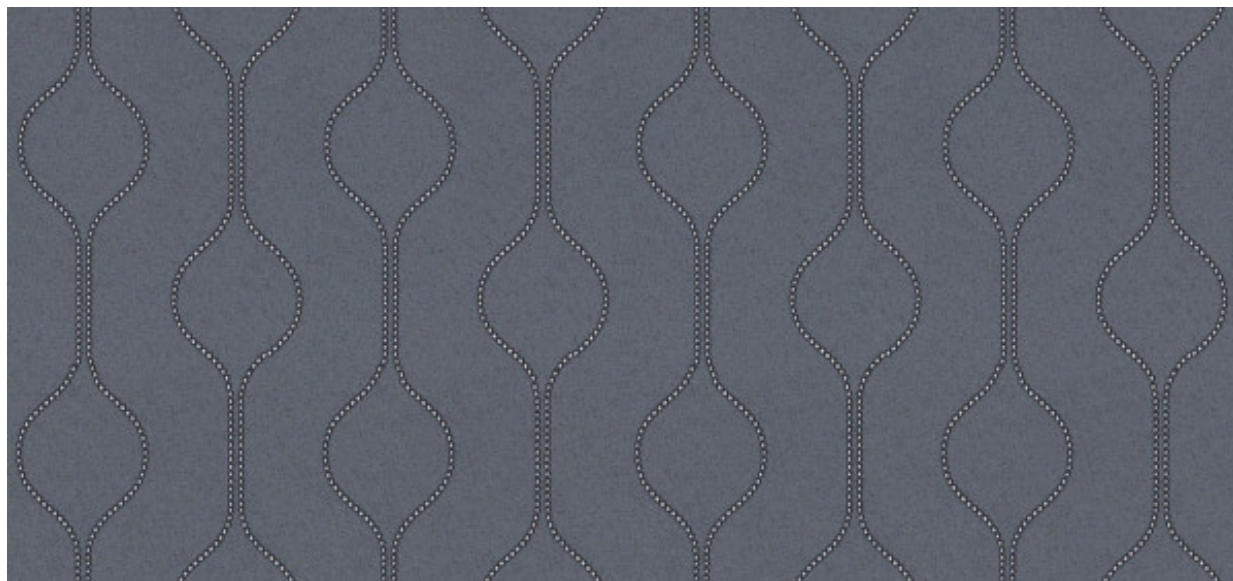

Epoque

2616.20 - 2616.24

Produto

Revestimento mural

Repetição do padrão largura

8,3 cm, 3,3 inches

Descrição

Motivo gráfico sobre fundo tipo feltro

Repetição do padrão altura

3,9 cm, 1.5 inches

Composição

100% poliéster sobre um suporte em papel

Resistência ao fogo

**EN 13501 , C, s2 - d0
ASTM E84 , Pass, A**

Largura

± 137 cm, ± 54 inches