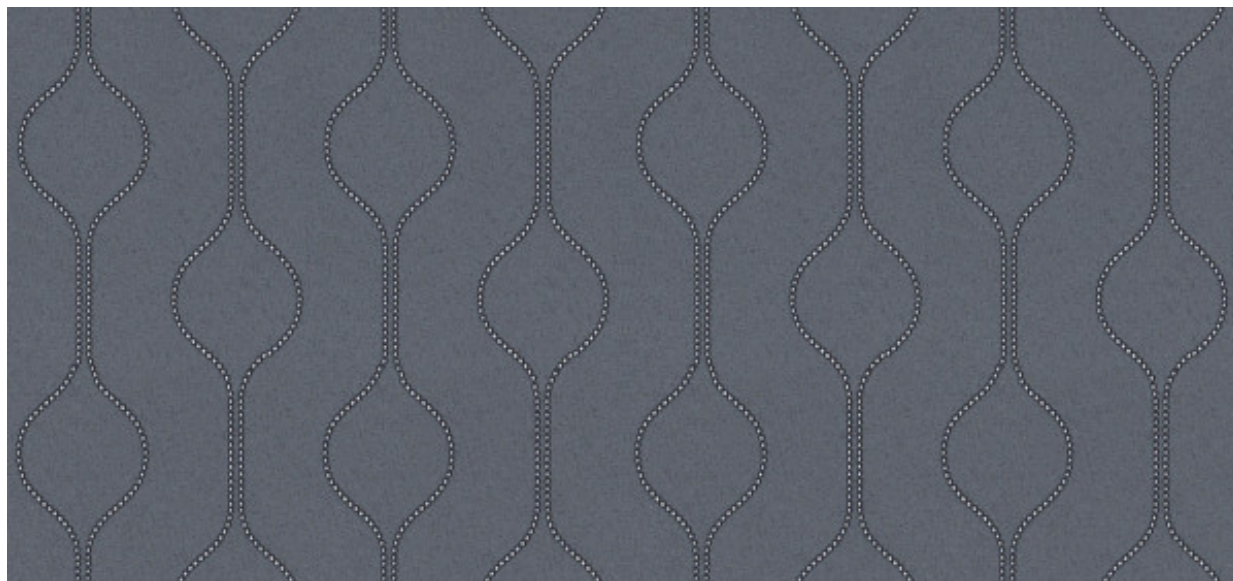

# Epoque

2616.20 - 2616.24

Producto

**Revestimiento mural**

Patrón repetición anchura

**8,3 cm, 3,3 inches**

Descripción

**Motivo gráfico sobre superficie afieltrada**

Patrón repetición altura

**3,9 cm, 1.5 inches**

Composición

**100% poliéster en soporte de papel**

Combustión retardada

**EN 13501 , C, s2 - d0  
ASTM E84 , Pass, A**

Anchura

**± 137 cm, ± 54 inches**